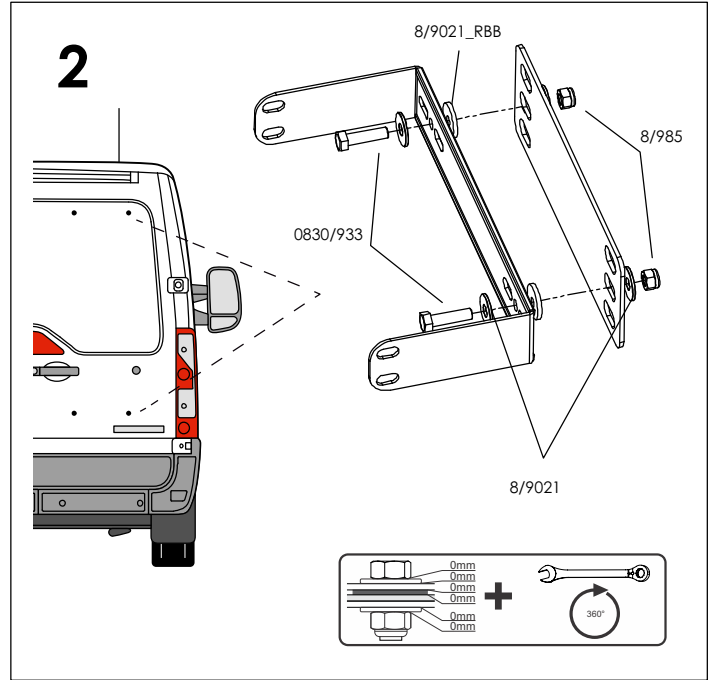

## Utilitaire

CODE  
CODE  
KODE  
CÓDIGO

LG149

MODEL  
MODÈLE  
MODELL  
MODELO

0250

RENAULT MASTER / OPEL MOVANO / NISSAN NV400 \_ H1

Instruction de montage: Lire en premier!

Mounting instructions: Read first! - Montagehandleiding: Eerst lezen! - Instruction de montage: Lire en premier!  
Einbauanleitung: Zuerst lesen! - Istruzioni di montaggio: Leggere per primo - Instrucciones de montaje: Leer primero!