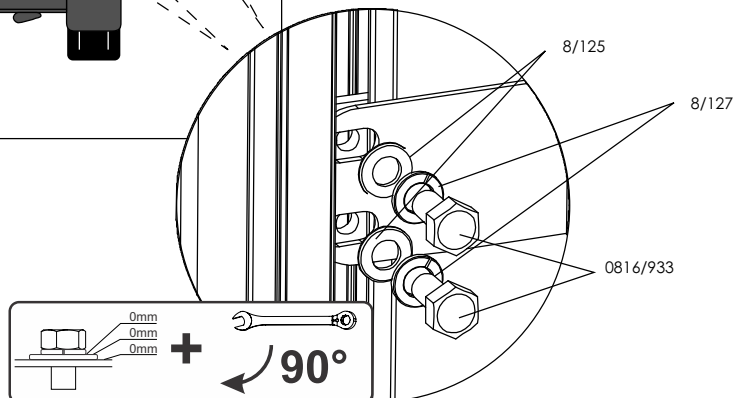

## Utilitaire

CODE  
CODE  
KODE  
CÓDIGO

LG149

MODEL  
MODÈLE  
MODELL  
MODELO

0250

RENAULT MASTER / OPEL MOVANO / NISSAN NV400 \_ H1

Instruction de montage: Lire en premier!

Mounting instructions: Read first! - Montagehandleiding: Eerst lezen! - Instruction de montage: Lire en premier!  
Einbauanleitung: Zuerst lesen! - Istruzioni di montaggio: Leggere per primo - Instrucciones de montaje: Leer primero!