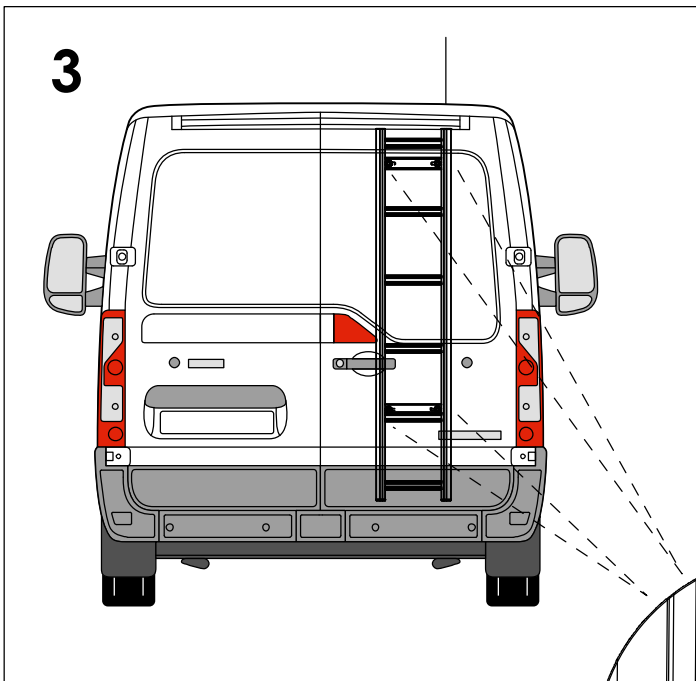

## Utilitaire

CODE  
CODE  
KODE  
CÓDIGO

LG149

MODEL  
MODÈLE  
MODELL  
MODELO

0250

RENAULT MASTER / OPEL MOVANO / NISSAN NV400 \_ H1

Instruction de montage: Lire en premier!

Mounting instructions: Read first! - Montagehandleiding: Eerst lezen! - Instruction de montage: Lire en premier!  
Einbauanleitung: Zuerst lesen! - Istruzioni di montaggio: Leggere per primo - Instrucciones de montaje: Leer primero!