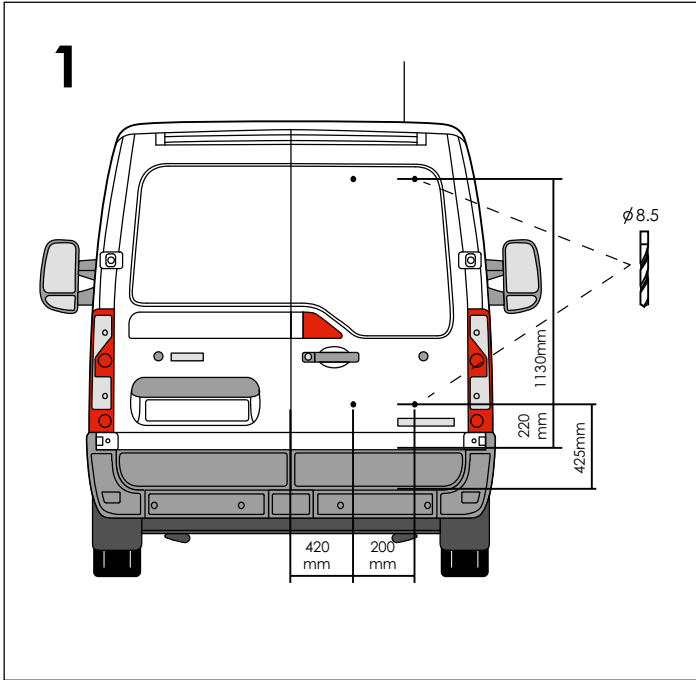

## Utilitaire

CODE  
CODE  
KODE  
CÓDIGO

LG149

MODEL  
MODÈLE  
MODELL  
MODELO

0250

RENAULT MASTER / OPEL MOVANO / NISSAN NV400 \_ H1

Instruction de montage: Lire en premier!

Mounting instructions: Read first! - Montagehandleiding: Eerst lezen! - Instruction de montage: Lire en premier!  
Einbauanleitung: Zuerst lesen! - Istruzioni di montaggio: Leggere per primo - Instrucciones de montaje: Leer primero!